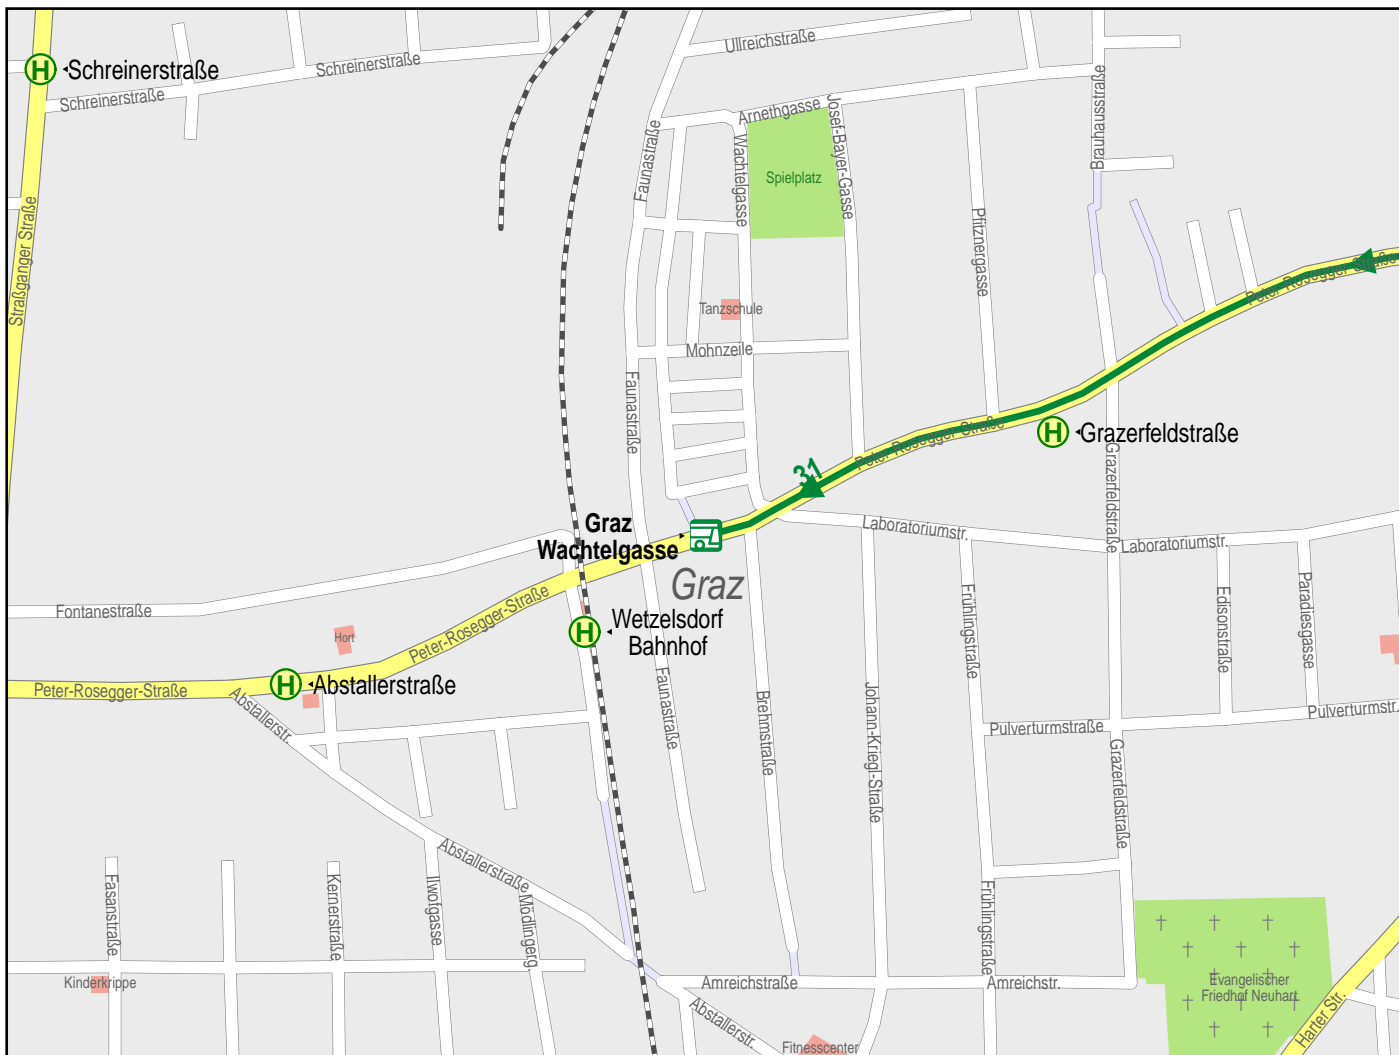

Umgebungsplan der Zielhaltestelle Graz Wachtelgasse

© Land Steiermark, Stadt Graz und Verkehrsverbund Steiermark

— Stadtbus
  Bus
  Haltestelle

1  Bus 31 Graz Jakominiplatz Graz Wachtelgasse Graz Webling