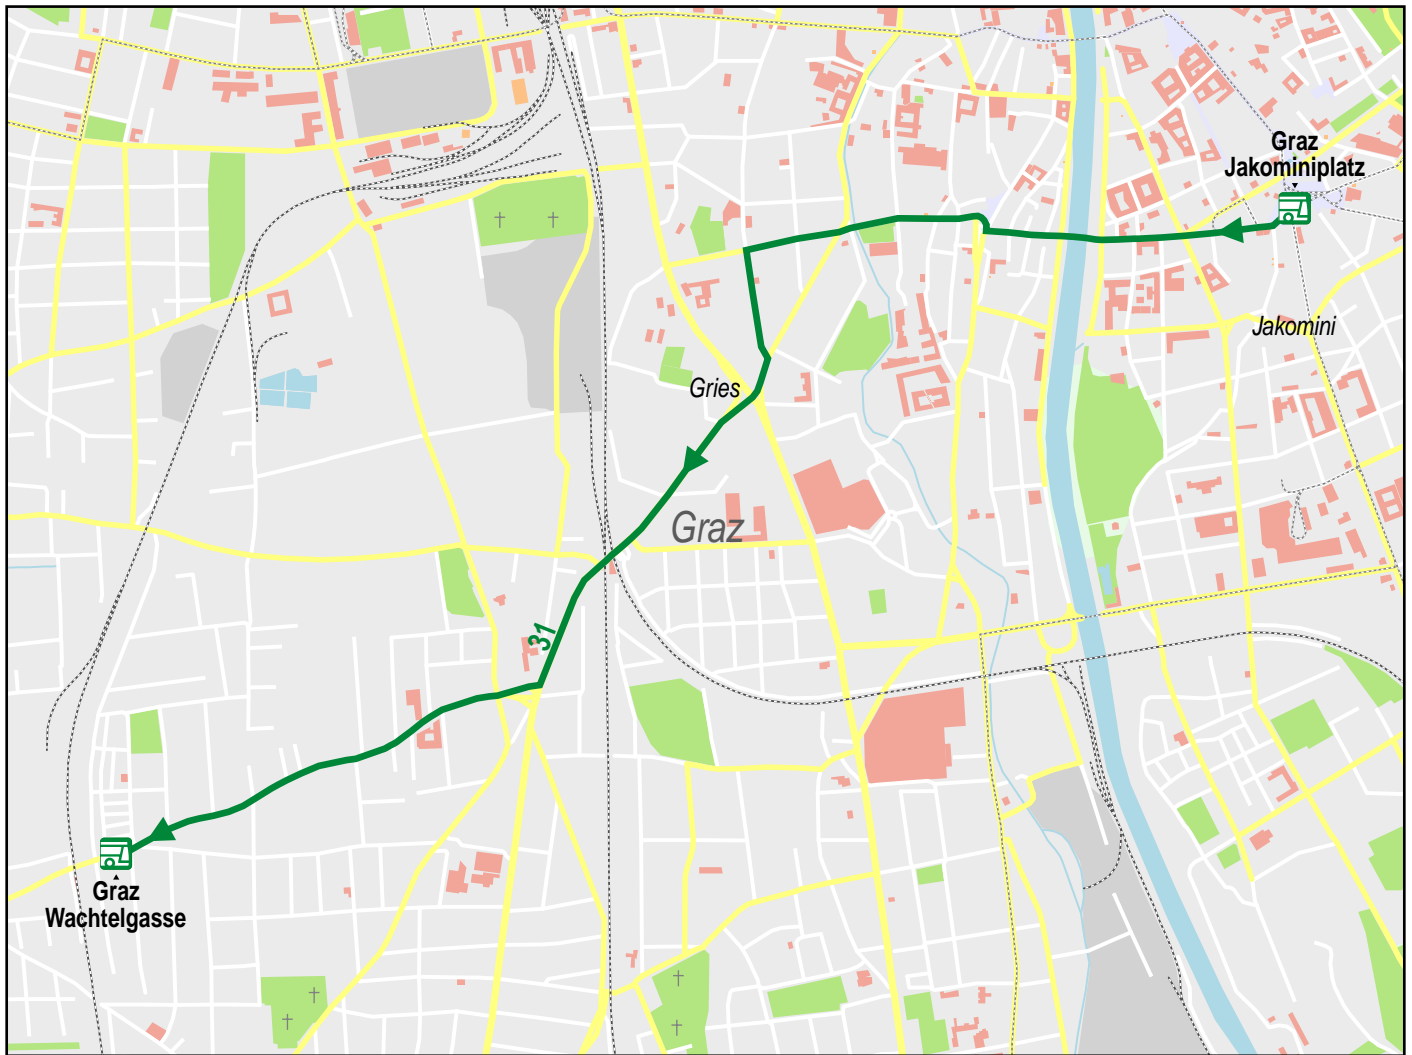

Weg von Graz Jakominiplatz nach Graz Wachtelgasse

© Land Steiermark, Stadt Graz und Verkehrsverbund Steiermark

— Stadtbus  Bus

1  Bus 31 Graz Jakominiplatz Graz Wachtelgasse Graz Webling 3.947 km