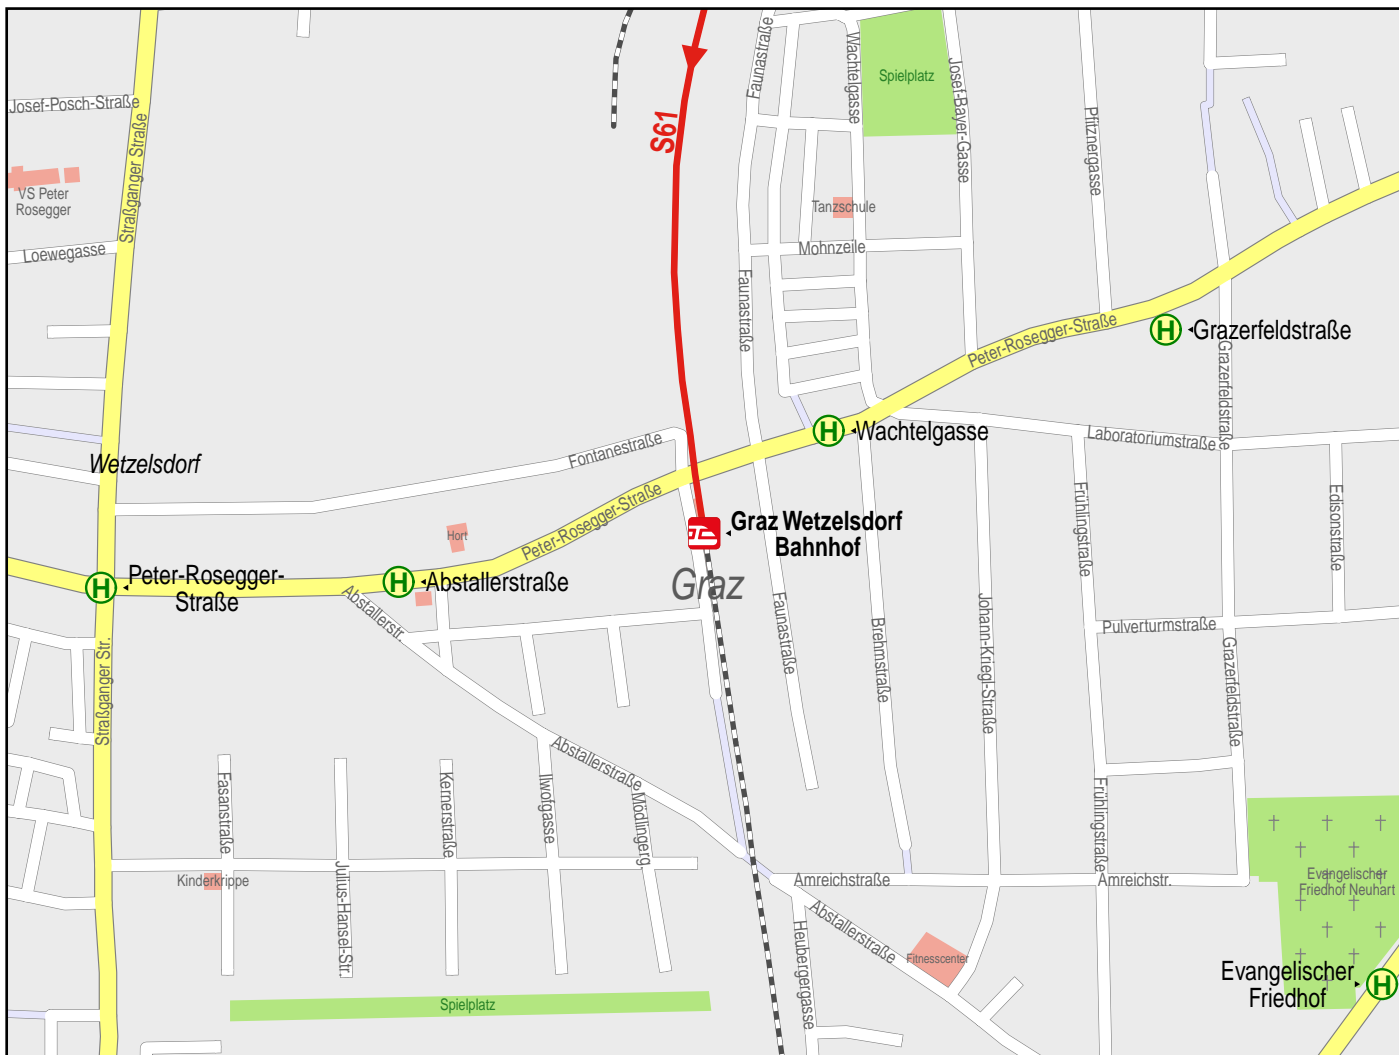

Umgebungsplan der Zielhaltestelle Graz Wetzelsdorf Bahnhof

© Land Steiermark, Stadt Graz und Verkehrsverbund Steiermark

— S-Bahn  S-Bahn  Haltestelle

1  S-Bahn S61 Graz Hauptbahnhof Graz Wetzelsdorf Bahnhof Wies-Eibiswald