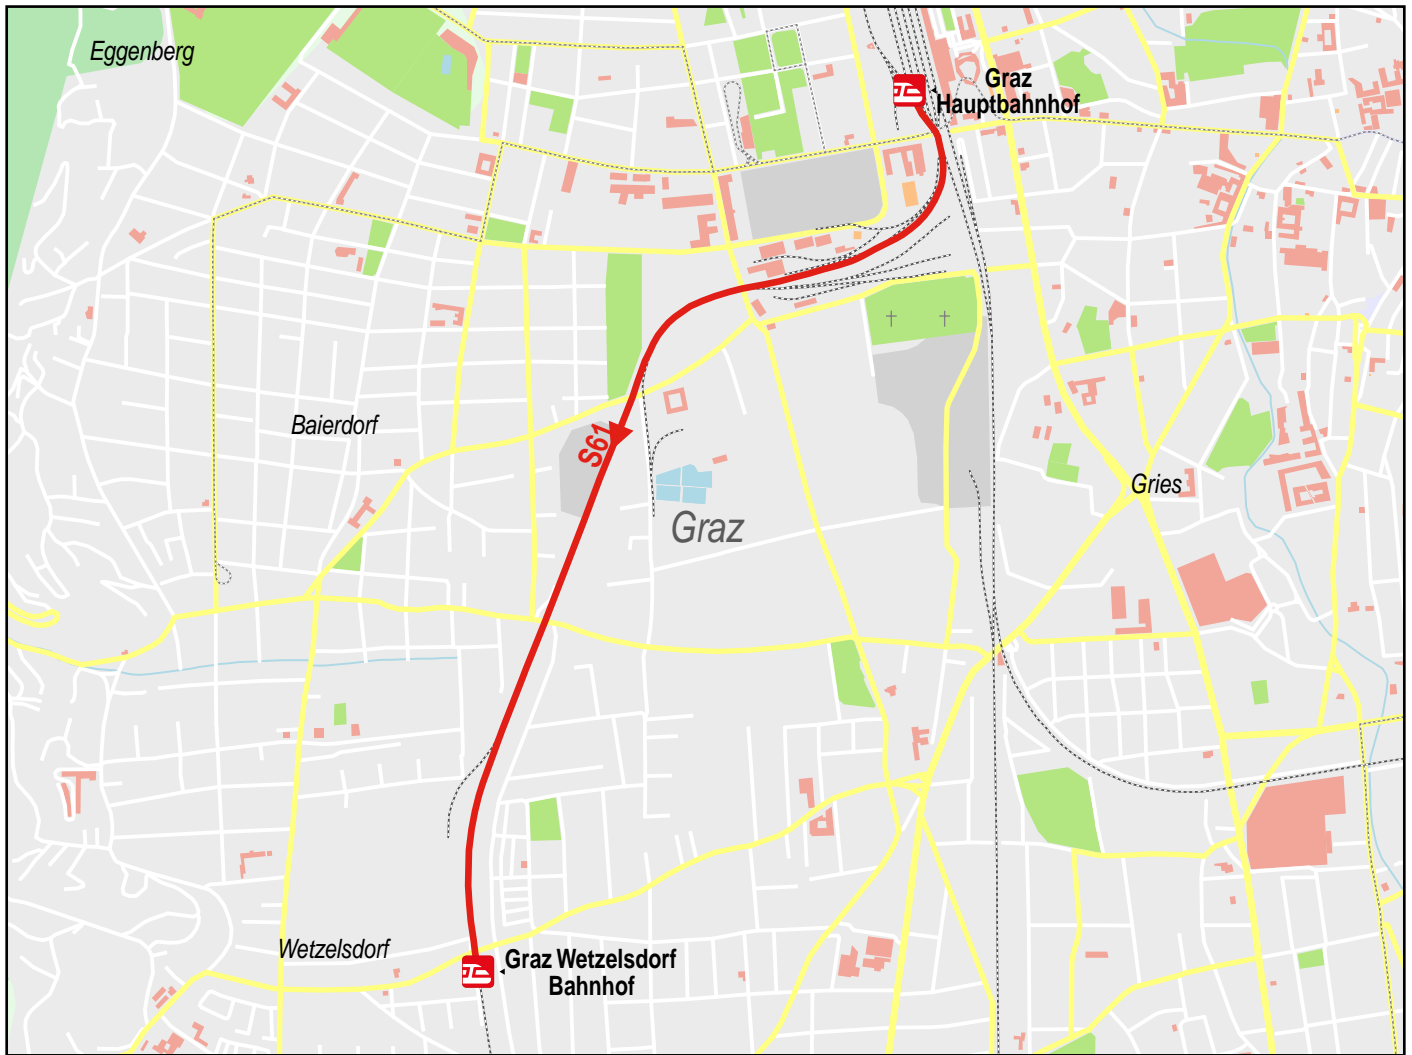

Weg von Graz Hauptbahnhof nach Graz Wetzelsdorf Bahnhof

© Land Steiermark, Stadt Graz und Verkehrsverbund Steiermark

— S-Bahn  S-Bahn

1  S-Bahn S61 Graz Hauptbahnhof Graz Wetzelsdorf Bahnhof Wettmannstätten 2.890 km